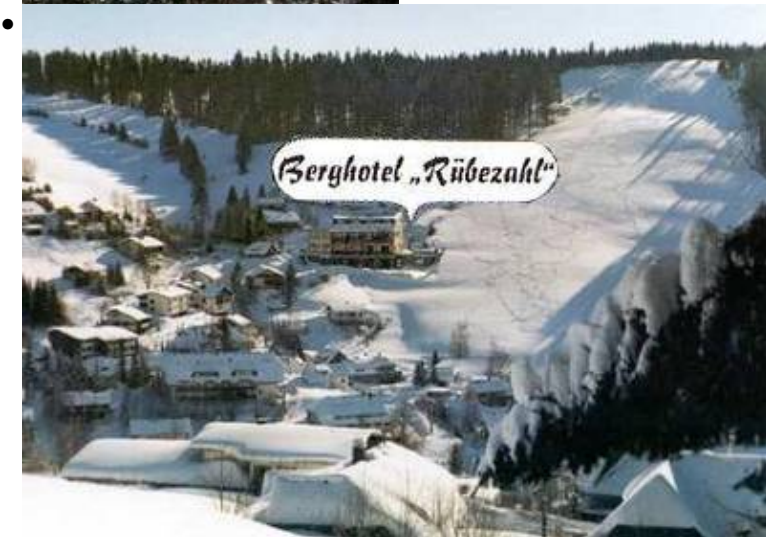

## Skilifte

## Skilifte

Todtnauberg verfügt über insgesamt 5 Skilifte und 13 km Piste.  
Darüber hinaus über mehrere Rodelpisten und Langlaufloipen.

Auf der Südseite des Feldbergs gelegen, bietet Todtnauberg viele Sonnenstunden Spaß.